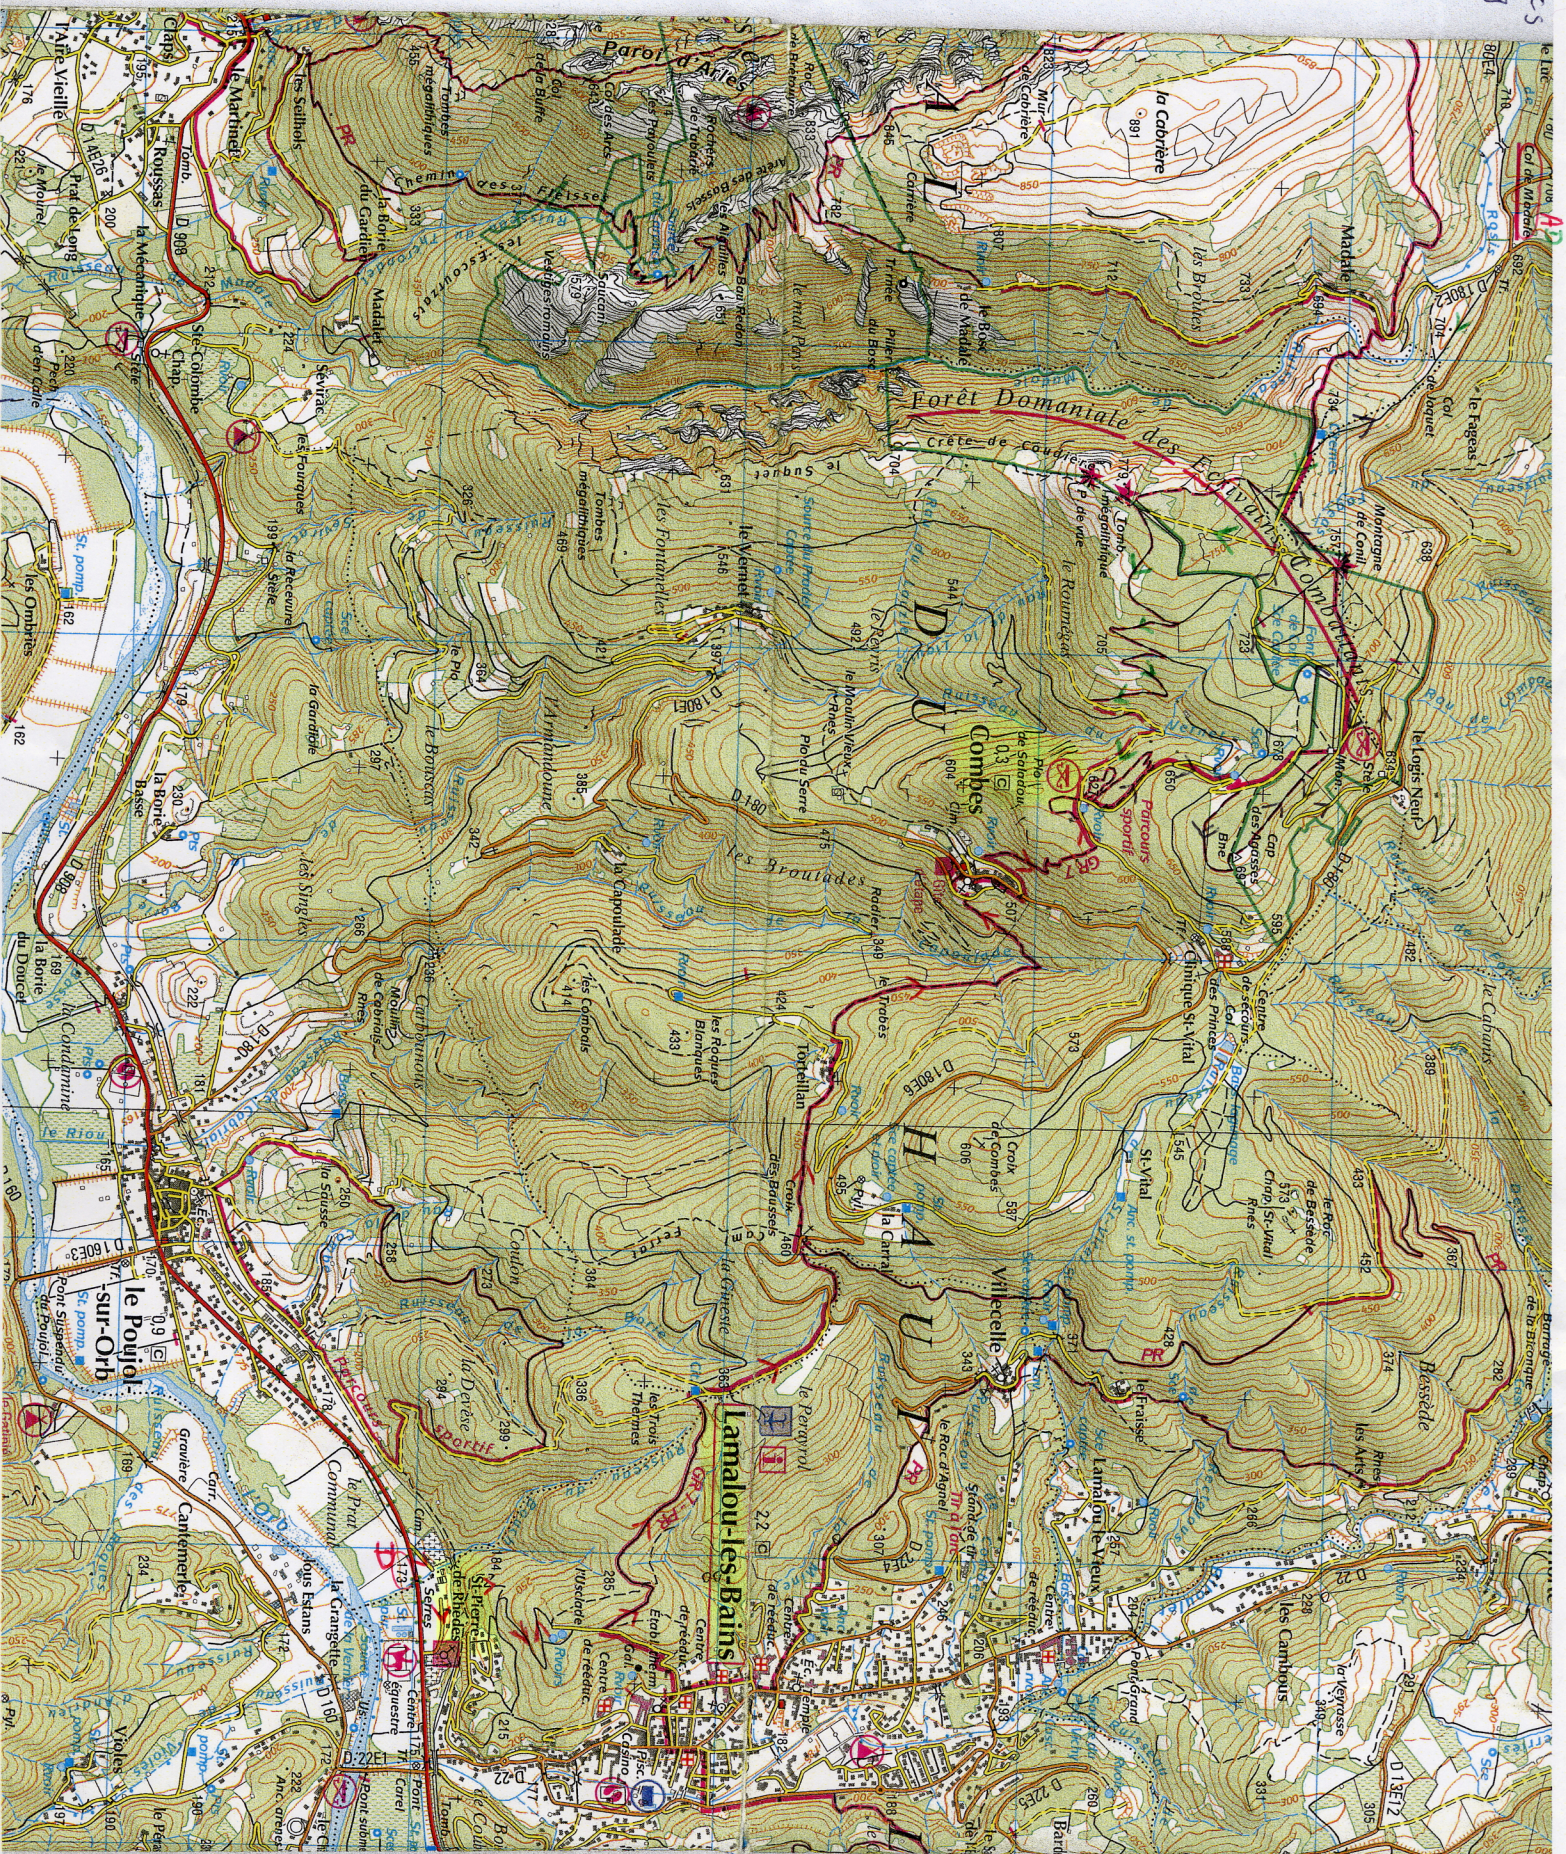

← Pons

- D Depart N
- D Depart B
- A Arrivée Net B
- Plo de Saladou
- Ligue-nique
- commun
- Trajets
- B
- N
- commun

18-11-2009

→ Montpellier

0 1/25 000 500m  
IGN 2543 OT